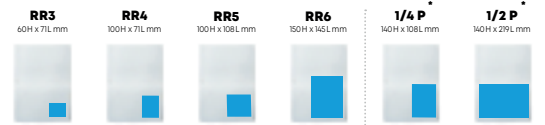

UNE QUESTION? CONTACTEZ NOTRE ÉQUIPE **+32 2 225 56 45** OU HELLO@REFERENCES.BE

OFFRE

WINTER DEAL

PACK SUR MESURE

Références Régions

FORMATS ET TARIFS DES ESPACES PUBLICITAIRES SUIVANT VOTRE RÉGION

LECTEURS						
LIÈGE ▶ LA MEUSE - VLAN - 7DIMANCHE						
LG1	640.820					
LG2	414.120					
LG3	426.107					
LG4	413.599	640€	1.066€	1.599€	3.198€	3.517€
LG5	449.663					
LG6	422.146					
TOUT LG	795.805	967€	1.612€	2.418€	4.836€	5.803€
HAINAUT ▶ LA NOUVELLE GAZETTE - LA PROVINCE - NORD ÉCLAIR - VLAN - 7DIMANCHE						
H1	530.140					
H2	586.216	686€	1.144€	1.716€	3.432€	3.775€
H3	484.800					
TOUT H	917.458	1.125€	1.875€	2.812€	5.624€	6.186€
NAMUR ▶ LA MEUSE - VLAN - 7DIMANCHE						
N1	251.300					
N2	186.664	432€	720€	1.080€	2.161€	1.945€
N3	197.101					
TOUT N	355.725	694€	1.157€	1.736€	3.471€	3.124€
BRABANT ▶ LA CAPITALE - VLAN - 7DIMANCHE						
BW	181.211	421€	702€	1.053€	2.106€	1.895€
BRUXELLES ▶ LA CAPITALE - VLAN - 7DIMANCHE						
BX	485.240	811€	1.352€	2.028€	4.056€	3.650€
LUXEMBOURG ▶ LA MEUSE - VLAN - 7DIMANCHE						
LX1	109.962					
LX2	95.682					
LX3	105.657	268€	447€	671€	1.342€	1.207€
LX4	99.851					
TOUT LX	208.532	612€	1.019€	1.529€	3.058€	2.752€
sur References.be		VOTRE JOB EN LIGNE PENDANT 6 SEMAINES			VOS JOBS EN LIGNE PENDANT 8 SEMAINES AVEC MINIMUM 15 CANDIDATURES GARANTIES	

* SUDINFO et VLAN LG 6 Echos Spa/Stavelot/Malmédy 1/4P au format 200H x 145L mm et 1/2P 200H x 293L mm

Références

LE SOIR

metro

PRIX SPÉCIAL WINTER DEAL

1+1 OFFERT: BÉNÉFICIEZ D'UNE 2^E PARUTION OFFERTE JUSQU'AU 31 DÉCEMBRE INCLUS