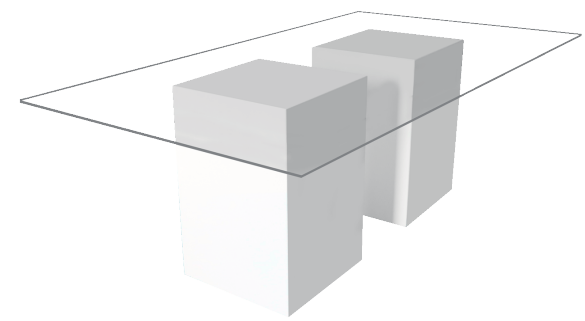

LE MINOU REGAL DINING TABLE
L240cm • W120cm • H75cm
Clear / White
AED 390