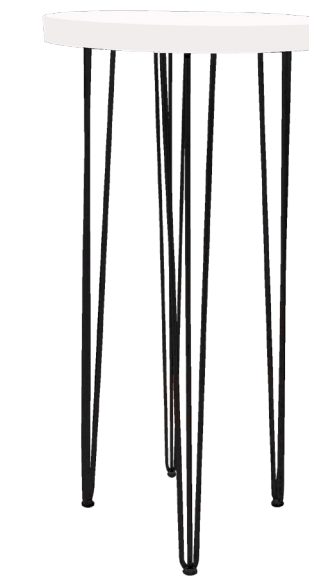

# HIGH TABLES

**HAIRPIN ROUND WHITE HIGH TABLE**  
 D100cm • H115cm  
 White  
 AED 460

**HAIRPIN ROUND WHITE HIGH TABLE, BLACK LEGS**  
 D100cm • H115cm  
 White Table Top / Black Legs  
 AED 460

**HAIRPIN PEARL WHITE HIGH TABLE**  
 D60cm • H115cm  
 White  
 AED 410

**HAIRPIN PEARL WHITE HIGH TABLE, BLACK LEGS**  
 D60cm • H115cm  
 White Table Top / Black Legs  
 AED 410

**HAIRPIN GRAND BLACK HIGH TABLE**  
 L240cm • W100cm • H115cm  
 Black  
 AED 660

**HAIRPIN GRAND BLACK HIGH TABLE, WHITE LEGS**  
 L240cm • W100cm • H115cm  
 Black Table Top / White Legs  
 AED 660