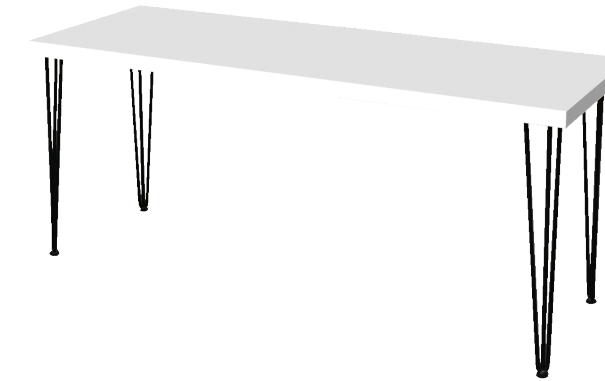

**HAIRPIN OPAL WHITE DINING TABLE, GOLD LEGS**  
D160cm • H77cm  
White Table Top / Gold Legs  
AED 580

**HAIRPIN ROUND WHITE DINING TABLE, GOLD LEGS**  
D100cm • H77cm  
White Table Top / Gold Legs  
AED 380

# DINING TABLES

**HAIRPIN GRAND WHITE DINING TABLE, BLACK LEGS**  
L240cm • W100cm • H77cm  
White Table Top / Black Legs  
AED 580

**HAIRPIN RECTANGULAR WHITE DINING TABLE, BLACK LEGS**  
L120cm • W60cm • H77cm  
White Table Top / Black Legs  
AED 380

**HAIRPIN SQUARE WHITE DINING TABLE, BLACK LEGS**  
L100cm • W100cm • H77cm  
White Table Top / Black Legs  
AED 380

**HAIRPIN LONG WHITE DINING TABLE, BLACK LEGS**  
L180cm • W60cm • H77cm  
White Table Top / Black Legs  
AED 530