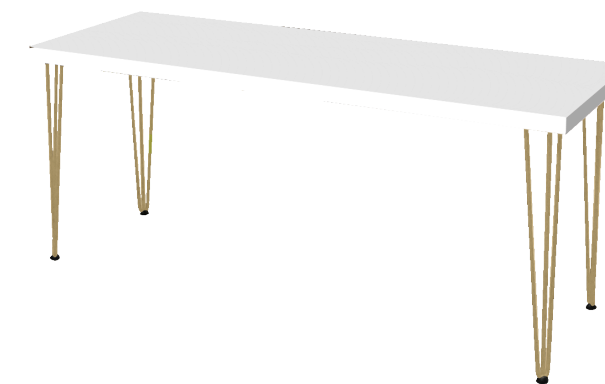

# DINING TABLES

**HAIRPIN GRAND WHITE DINING TABLE, GOLD LEGS**  
L240cm • W100cm • H77cm  
White Table Top / Gold Legs  
AED 580

**HAIRPIN RECTANGULAR WHITE DINING TABLE, GOLD LEGS**  
L120cm • W60cm • H77cm  
White Table Top / Gold Legs  
AED 380

**HAIRPIN SQUARE WHITE DINING TABLE, GOLD LEGS**  
L100cm • W100cm • H77cm  
White Table Top / Gold Legs  
AED 380

**HAIRPIN LONG WHITE DINING TABLE, GOLD LEGS**  
L180cm • W60cm • H77cm  
White Table Top / Gold Legs  
AED 530