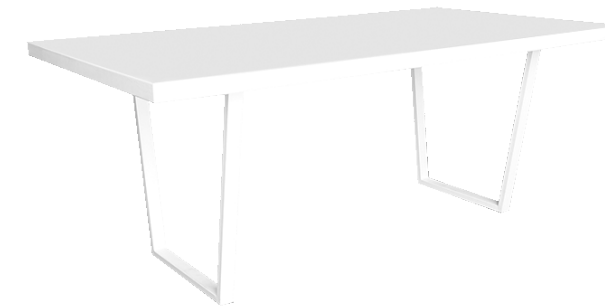

# DINING TABLES

**MIRAGE MIRROR DINING TABLE**  
L240cm • W120cm • H76cm  
Gold / Mirror  
AED 650

**OLYMPIA ROUND CAFE TABLE**  
D80cm • H75cm  
White Table Top / Gold Base  
AED 250

**DAYTONA DASH DINING TABLE**  
L200cm • W100cm • H47cm  
White Table Top / Black Legs  
AED 345

**MIAMI DASH DINING TABLE**  
L200cm • W100cm • H47cm  
White Table Top / White Legs  
AED 345

**ASTER ROUND GOLD BISTRO TABLE**  
D100cm • H47cm  
Gold / White  
AED 170

**ASTER ROUND WHITE BISTRO TABLE**  
D100cm • H47cm  
White  
AED 170