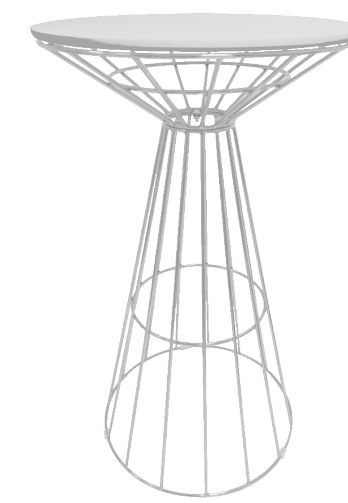

# HIGH TABLES

**FONTANA GOLD COCKTAIL TABLE**  
D60cm • H105cm  
Gold Base / White Top  
AED 250

**FONTANA GOLD COCKTAIL TABLE**  
D60cm • H105cm  
Gold Base / Black Top  
AED 250

**FONTANA WHITE COCKTAIL TABLE**  
D60cm • H105cm  
White  
AED 250

**FONTANA WHITE COCKTAIL TABLE**  
D60cm • H105cm  
White Base / Black Top  
AED 250

**FILIGREE MARBLE COCKTAIL TABLE**  
D60cm • H105cm  
Gold Base / White Marble Top  
AED 300

**FONTANA BLACK COCKTAIL TABLE**  
D60cm • H105cm  
Black Base / White Top  
AED 250