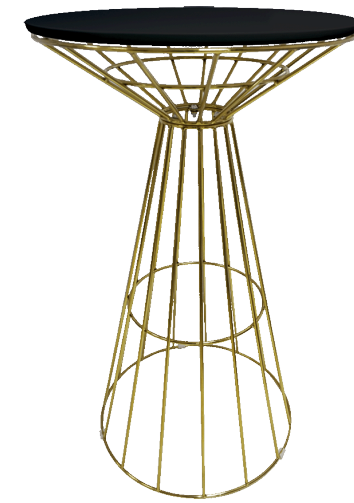

# HIGH TABLES

**FONTANA GOLD COCKTAIL TABLE**  
D60cm • H105cm  
Gold Base / White Top  
AED 250

**FONTANA GOLD COCKTAIL TABLE**  
D60cm • H105cm  
Gold Base / Black Top  
AED 250

**FONTANA WHITE COCKTAIL TABLE**  
D60cm • H105cm  
White  
AED 250