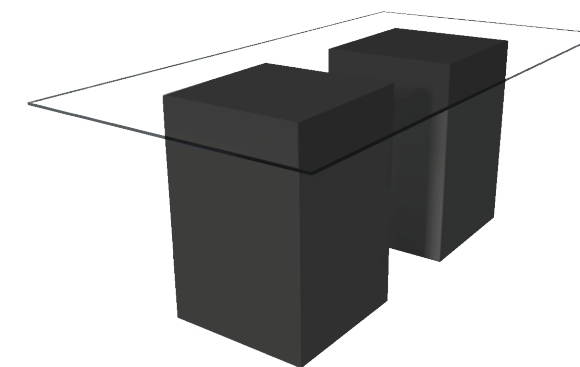

DINING TABLES

LE MINOU GRAND DINING TABLE
L240cm • W120cm • H77cm
White
AED 585

LE MINOU SQUARE DINING TABLE
L100cm • W100cm • H77cm
White
AED 170

LE MINOU ROUND DINING TABLE
D100cm • H77cm
White
AED 170

LE MINOU RECTANGULAR DINING TABLE
L120cm • W60cm • H77cm
White
AED 170

LE MINOU REGAL DINING TABLE
L240cm • W120cm • H75cm
Clear / White
AED 390

LE MINOU DASH DINING TABLE
L200cm • W100cm • H75cm
Clear / White
AED 265

LE MINOU SQUARE GLASS DINING TABLE
L100cm • W100cm • H75cm
Clear / White
AED 145