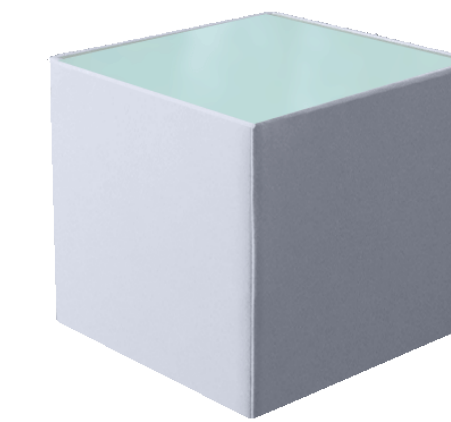

NAPOLI CUBE TABLE
L50cm • W50cm • H50cm
White
AED 100