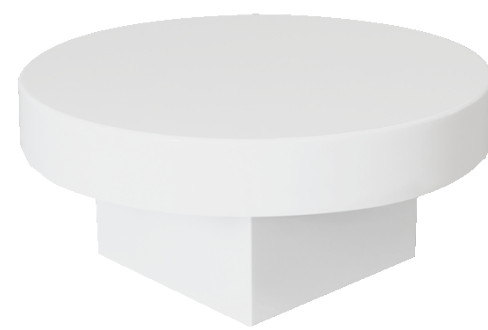

**CASABLANCA CUBE TABLE**  
L50cm • W50cm • H50cm  
White  
AED 105

**COLIN CUBE TABLE**  
L50cm • W50cm • H50cm  
White  
AED 60

**NAPOLI RECTANGULAR COFFEE TABLE**  
L50cm • W50cm • H50cm  
White  
AED 130

**NAPOLI CUBE TABLE**  
L50cm • W50cm • H50cm  
White  
AED 100

**MAPOLI ROUND SIDE TABLE**  
D50cm • H50cm  
White  
AED 100

# COFFEE TABLES

**LE MINOU SQUARE COFFEE TABLE**  
L100cm • W100cm • H45cm  
White  
AED 160

**LE MINOU RECTANGULAR COFFEE TABLE**  
L120cm • W60cm • H45cm  
White  
AED 160

**LE MINOU ROUND COFFEE TABLE**  
D100cm • H45cm  
White  
AED 160