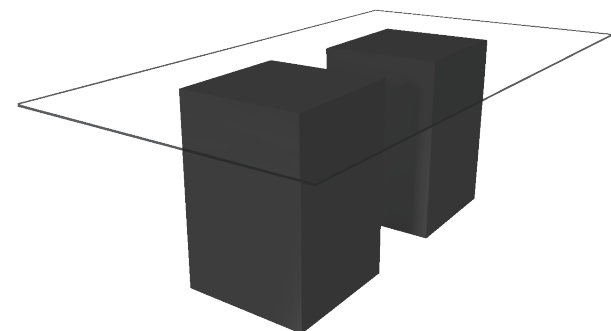

DINING TABLES

LE MINOU GRAND DINING TABLE
L240cm • W120cm • H77cm
White
AED 585

LE MINOU SQUARE DINING TABLE
L100cm • W100cm • H77cm
White
AED 170

LE MINOU ROUND DINING TABLE
D100cm • H77cm
White
AED 170

LE MINOU RECTANGULAR DINING TABLE
L120cm • W60cm • H77cm
White
AED 170

LE MINOU REGAL DINING TABLE
L240cm • W120cm • H75cm
Clear / White
AED 390

LE MINOU DASH DINING TABLE
L200cm • W100cm • H75cm
Clear / White
AED 265

LE MINOU SQUARE GLASS DINING TABLE
L100cm • W100cm • H75cm
Clear / White
AED 145