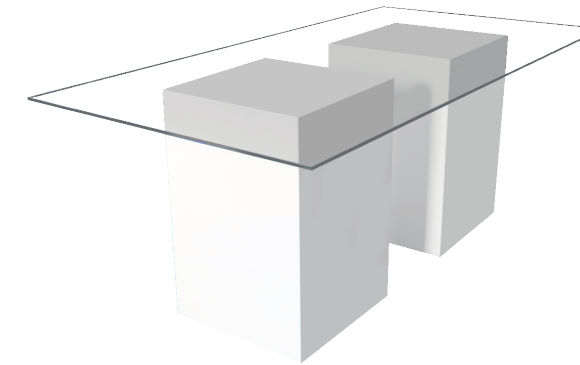

LE MINOU DASH DINING TABLE
L200cm • W100cm • H75cm
Clear / White
AED 265