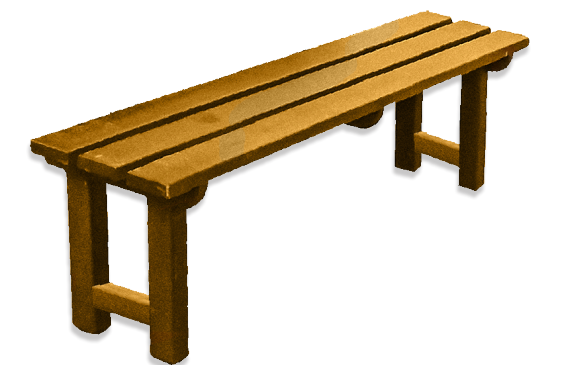

**SANDFORD 3-SEATER SOFA**  
L197cm • W72cm • H91cm • S47cm  
Cream Fabric / Lacquered Wood  
AED 445

**NORFOLK SINGLE ARMCHAIR**  
L80cm • W69cm • H90cm • S43cm  
Beige Fabric / Lacquered Wood  
AED 150

**NORFOLK 2-SEATER SOFA**  
L160cm • W69cm • H90cm • S43cm  
Beige Fabric / Lacquered Wood  
AED 300

**NORFOLK 3-SEATER SOFA**  
L208cm • W69cm • H90cm • S43cm  
Beige Fabric / Lacquered Wood  
AED 400

**BRATLEY OTTOMAN**  
L70cm • W70cm • H48cm • S45cm  
Beige Fabric / Lacquered Wood  
AED 150

**BRATLEY 2-SEATER SOFA**  
L160cm • W77cm • H90cm • S45cm  
Beige Fabric / Lacquered Wood  
AED 300

**BRATLEY 3-SEATER SOFA**  
L198cm • W77cm • H90cm • S45cm  
Beige Fabric / Lacquered Wood  
AED 400