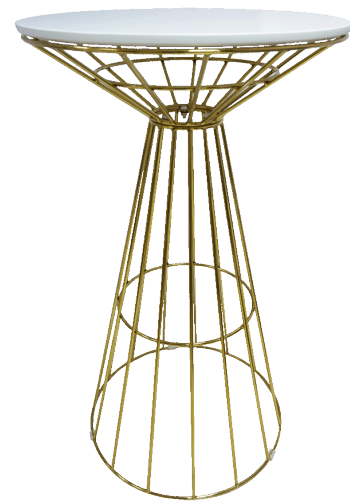

HIGH TABLES

FONTANA GOLD COCKTAIL TABLE
D60cm • H105cm
Gold Base / White Top
AED 250