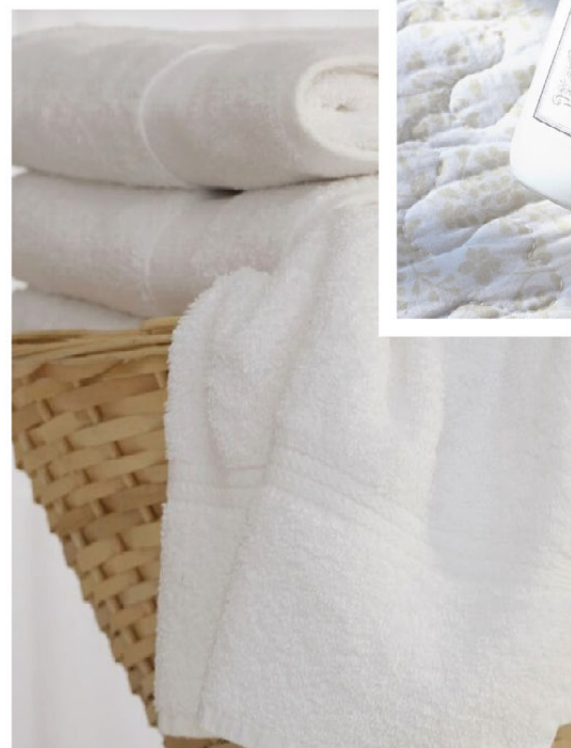

PCL3CMP
CRÈME MAINS - 100 gr

PCL8CV
CRÈME VISAGE - 100 gr

PCL2LVC
LAIT CORPOREL - 500 ml

PCL1KARI
Vendu dans son pochon Organdi
Capacité.....100g

COLLECTION LA CLASSIQUE

Linge & Maison

Une collection soin du linge & de la maison,
aux lignes « Charme & Rétro ».

PCL28
EAU FRAÎCHE

Eau parfumée à vaporiser sur toutes tentures, voileries, chaussures, vêtements, literie, siège de voiture... Tout ce qui nécessite d'être rafraîchi.

Capacité..... 250ml

EAU DE LINGE AVEC VAPORISATEUR