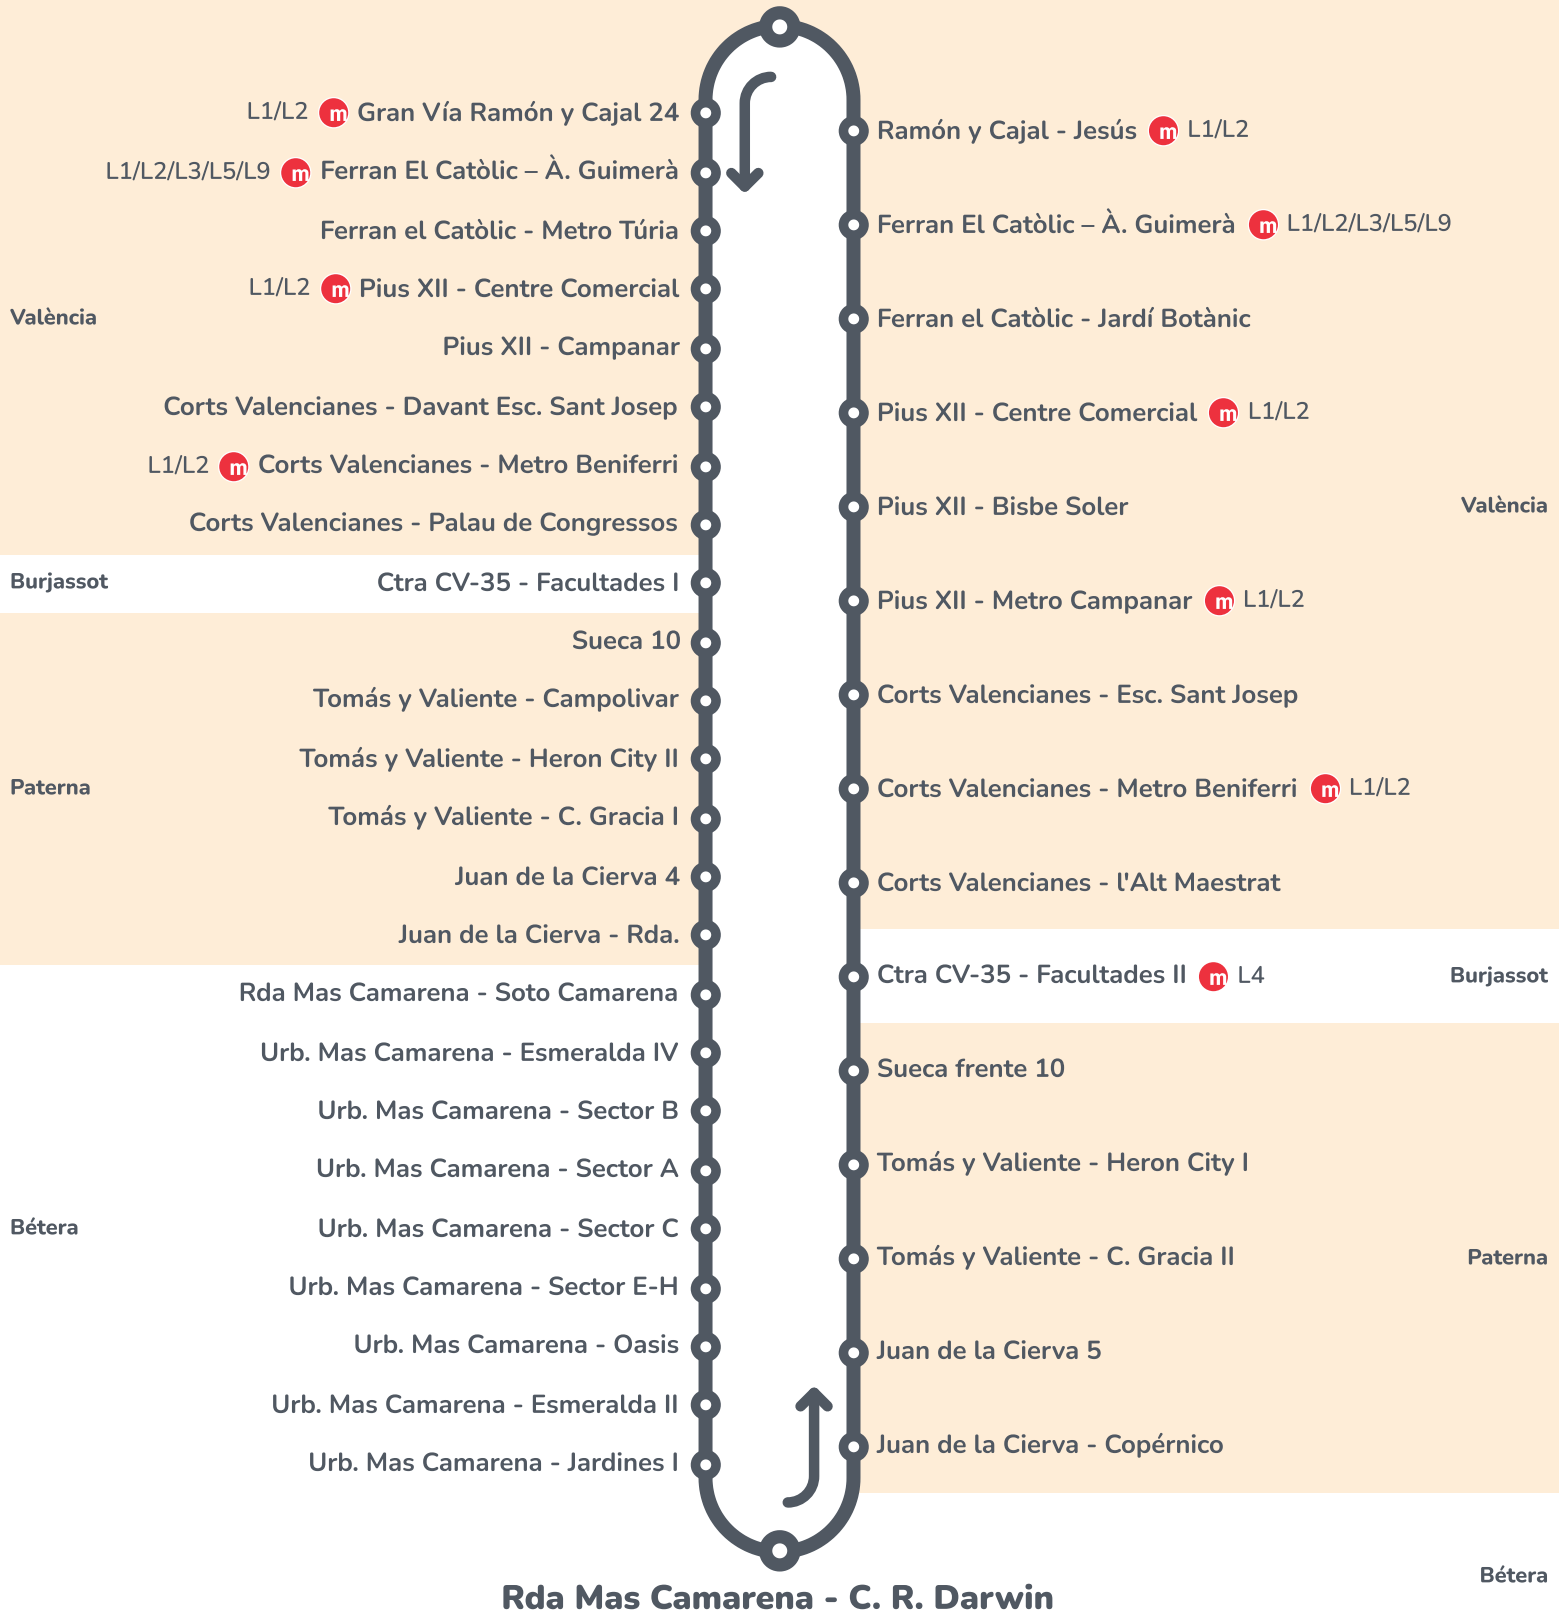

**Leyenda**

- Final de línia
- Parada en los dos sentidos
- Parada únicament en un sentit
- Parada de Cercanías
- Parada de Metrovalencia

0 0,5 1 km

Elaborado con datos de OpenStreetMap y del Instituto Geográfico Nacional © Geotomi - 2026

## Ramón y Cajal - Bailén - Andén 1

Correspondencias: MetroValencia Renfe Cercanías

#### Dilluns a divendres tot l'any *Lunes a viernes todo el año*

València	Ramón y Cajal - Bailén	6:25	7:20	8:35	9:43	11:03	12:09	13:12	14:00	15:07	16:06	17:40	18:57	20:11	21:09
Burjassot	Ctra CV-35 - Facultades	6:40	7:40	8:53	9:57	11:18	12:24	13:28	14:17	15:21	16:22	17:57	19:13	20:26	21:21
Paterna	Tomás y Valiente - Heron City	6:45	7:48	8:59	10:02	11:23	12:30	13:34	14:23	15:26	16:28	18:03	19:18	20:31	21:26
Bétera	Mas Camarena - Soto Camarena	6:50	7:55	9:05	10:07	11:28	12:35	13:29	14:29	15:31	16:33	18:08	19:24	20:36	21:30
Bétera	Mas Camarena - C. R. Darwin	6:56	8:03	9:12	10:13	11:34	12:41	13:46	14:36	15:37	16:40	18:15	19:30	20:42	21:35

#### Dissabtes tot l'any *Sábados todo el año*

Bétera	Mas Camarena - C. R. Darwin	7:29	9:37	12:01	13:08	17:00	19:20
Paterna	Tomás y Valiente - Heron City	7:36	9:44	12:08	13:15	17:06	19:27
Burjassot	Ctra CV-35 - Facultades	7:47	9:55	12:14	13:21	17:12	19:38
València	Ramón y Cajal - Bailén	8:03	10:11	12:32	13:39	17:29	19:54